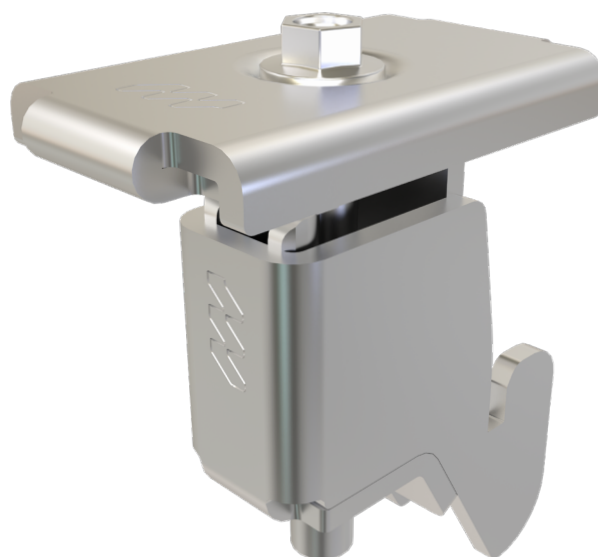

Artikelnr: 3131

# NM Hyper Mid/End Clamp Silver

## Teknisk specifikation

Längd	60 mm
Bredd	35 mm
Höjd	65–90 mm
Solpanel	28–40 mm
Panelram	Minst 9 mm
Klämzon	50 mm
Montagehylsa	Hex 8 mm
Garanti	30 år
Snözon	1–5,5
Korrosivitetsklass	C4
Tillverkning	Sverige

Mid/End Clamp hängs i skenan. Överdelen står alltid i högsta position för att kunna fästa nästa solpanel. Genom att dra åt skruven kommer överdelen klämma åt och säkert hålla

solpanelerna på plats. Clipsen är anpassade för solpaneler med en tjocklek på upp till 28-40 millimeter.